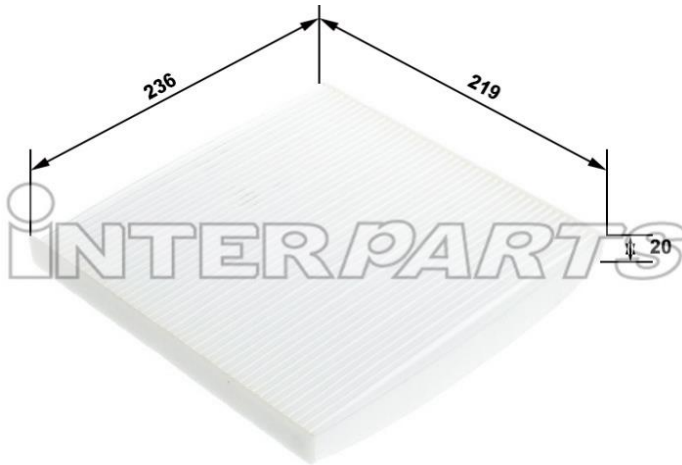

Nov, 2022

IPCA-E476C

SPECIFICATION

FILTER TYPE

CABIN AIR FILTER

DIMENSIONS

A	219.0 mm
B	236.0 mm
C	20.0 mm

CROSS-REFERENCE

CHRYSLER 68535624AA

APPLICATION

JEEP Cherokee IV 4x4 (KL) 2.0 16V	2013~
JEEP Cherokee IV 4x4 (KL) 2.4 16V	2013~
JEEP Cherokee IV 4x4 (KL) 3.2 24V	2013~
JEEP Cherokee IV (KL) 2.0 16V	2013~
JEEP Cherokee IV (KL) 2.4 16V	2013~